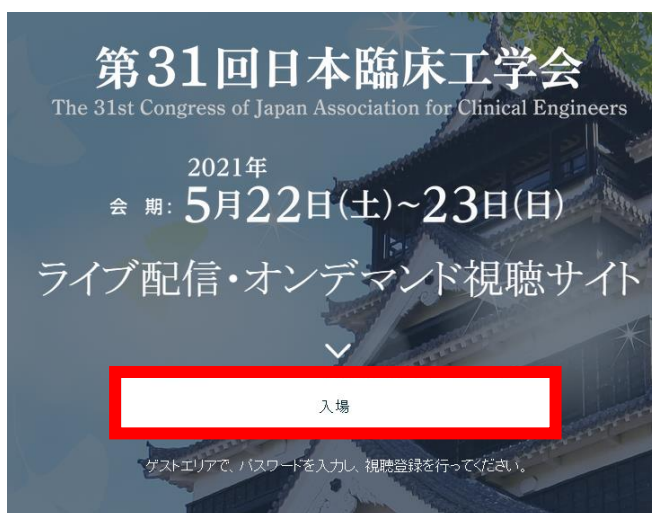

WEB 配信の視聴方法

1. ライブ配信・オンデマンド視聴サイトにアクセス

<https://www.jace31.online/>

2. 入場ボタンをクリック

3. ゲストエリアにてパスワードを入力

※パスワードは、参加登録マイページ HOME「お知らせ」の「WEB 参加・WEB 抄録パスワード」に記載しています。

マイページログイン : <https://g-ings.com/gsystem/jaces/member/login/guest>